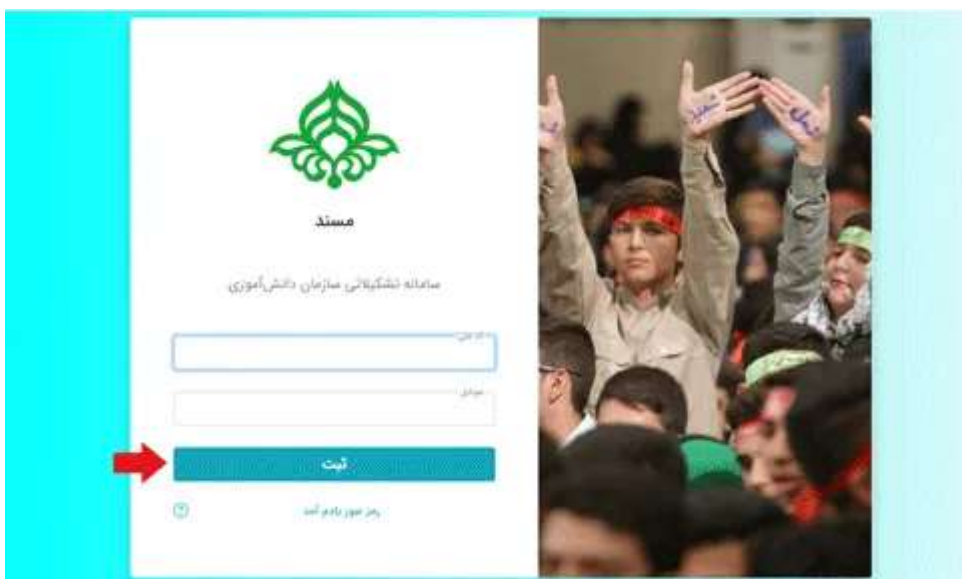

بیش تر بخوانید: [my sanjesh](#) سامانه سازمان سنجش

**masnad.irsto.ir** روش بازیابی رمز عبور در سایت

در صورتی که به رمز عبور خود دسترسی ندارید، می‌توانید به روش زیر آن را بازیابی کنید:

1. روی عبارت “رمز خود را فراموش کرده‌ام” در زیر دکمه ورود کلیک کنید.

2. با باز شدن پنجره زیر، کد ملی و شماره تلفن همراهی که در همگام ثبت نام شده است را وارد کنید و گزینه “ثبت” را بفشارید.

در ادامه، یک پیامک احراز هویت برای شما ارسال خواهد شد. لازم است کد مربوطه که در آن آمده است، را در کادر نمایش داده شده وارد کنید. 3.